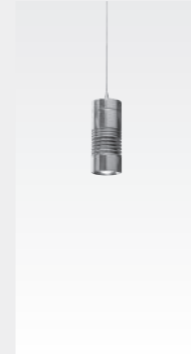

A LITTLE BIT

24V DC | LED | 650 lm | 8 W | 20-60° | CRI >90

Seite	Typ	Farbe Korpus	Artikelnummer	Preis in €	Preis inkl. 19 % MwSt.
202	2700 K	Chrom	20-898-20-05	251,26	299,00
		Chrom Matt	20-898-20-06	251,26	299,00
	3000 K	Chrom	20-898-30-05	251,26	299,00
		Chrom Matt	20-898-30-06	251,26	299,00