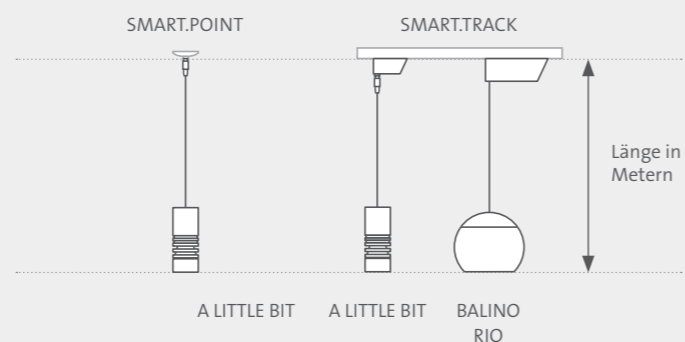

UNSICHTBARE HÖHENVERSTELLUNG

Einige Pendelleuchten mit unsichtbarer Höhenverstellung können auf Wunsch in einer verkürzten Version gefertigt werden. In diesem Fall kann der Leuchtenkopf auf ca. 5 cm an den Baldachin herangeführt werden.

Ebenso ist die Fertigung von verlängerten Abhängungen bis maximal 5 m möglich. In diesem Fall geben Sie bitte die Standard-Artikelnummer des Pendelmoduls inklusive der gewünschten Sonderlänge an.

Die Kosten gelten jeweils pro Leuchtenabhängung.

Leuchterserie	Gekürzte Version		Verlängerte Version	
	Preis in €	Preis inkl. 19 % MwSt.	Preis in €	Preis inkl. 19 % MwSt.
BALINO, DECENT, GLANCE, GRACE, RIO, TUDOR Kosten pro Abhängung	74,78	89,00	142,01	169,00
YANO	149,58	178,00	276,47	329,00

24V SYSTEMPENDELLEUCHTEN

Bitte beachten Sie, dass die 24 Volt Systempendelleuchten A LITTLE BIT, RIO und BALINO stets nach Kundenwunsch gefertigt werden. Eine Kürzung vor Ort ist nicht möglich. Bis zu einer Gesamtlänge von 2 m ist die individuelle Längenfertigung für diese Leuchten im Preis inbegriffen.

Die gewünschte Länge ist wie folgt anzugeben:

- bei SMART.POINT Installationen von der Steckkontakthülse bis zur Unterseite des Leuchtenkopfes
- bei SMART.TRACK Installationen von der Unterkante der Schiene bis zur Unterseite des Leuchtenkopfes

Hinweis: Die Systempendelleuchten GRACE, DECENT und TUDOR mit Tunable White können kundenseitig gekürzt werden.

INHALT

EINZELLEUCHTEN	Seite
SLACK-LINE	4
PENDELLEUCHTEN	9
WAND- UND DECKENLEUCHTEN	21
STEH- UND TISCHLEUCHTEN	25
LICHTOBJEKTE	28

SYSTEMLEUCHTEN

24V	Schienensystem	SMART.TRACK | SMART.POINT	30
230V	Schienensystem	CHECK-IN	42

Zubehör

Smarthome, Dimmer, Transformatoren und Schaltnetzteile	50
Spezialteile	52
Leuchtmittelzubehör	53
Ersatzgläser	54

Anhang

Allgemeine Geschäftsbedingungen	55
Bestellinformationen und technische Hinweise	59