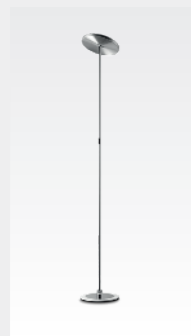

DECENT MAX
100-240V AC | 50-60 Hz | 24V DC | LED | 2700 K | 4500 lm | 49,5 W | CRI >90

Seite	Typ	Farbe Bodenplatte	Farbe Kopf	Artikelnummer	Preis in €	Preis inkl. 19 % MwSt.
150		Schwarz Matt	Chrom	44-884-10-05	1.049,58	1.249,00
		Weiß Matt	Aluminium gebürstet	44-884-10-12	1.049,58	1.249,00
		Weiß Matt	Weiß Matt	44-884-10-21	1.049,58	1.249,00
		Cashmere Matt	Cashmere Matt	44-884-10-51	1.049,58	1.249,00
		Grau Matt	Grau Matt	44-884-10-45	1.049,58	1.249,00
		Rot Matt	Rot Matt	44-884-10-25	1.049,58	1.249,00